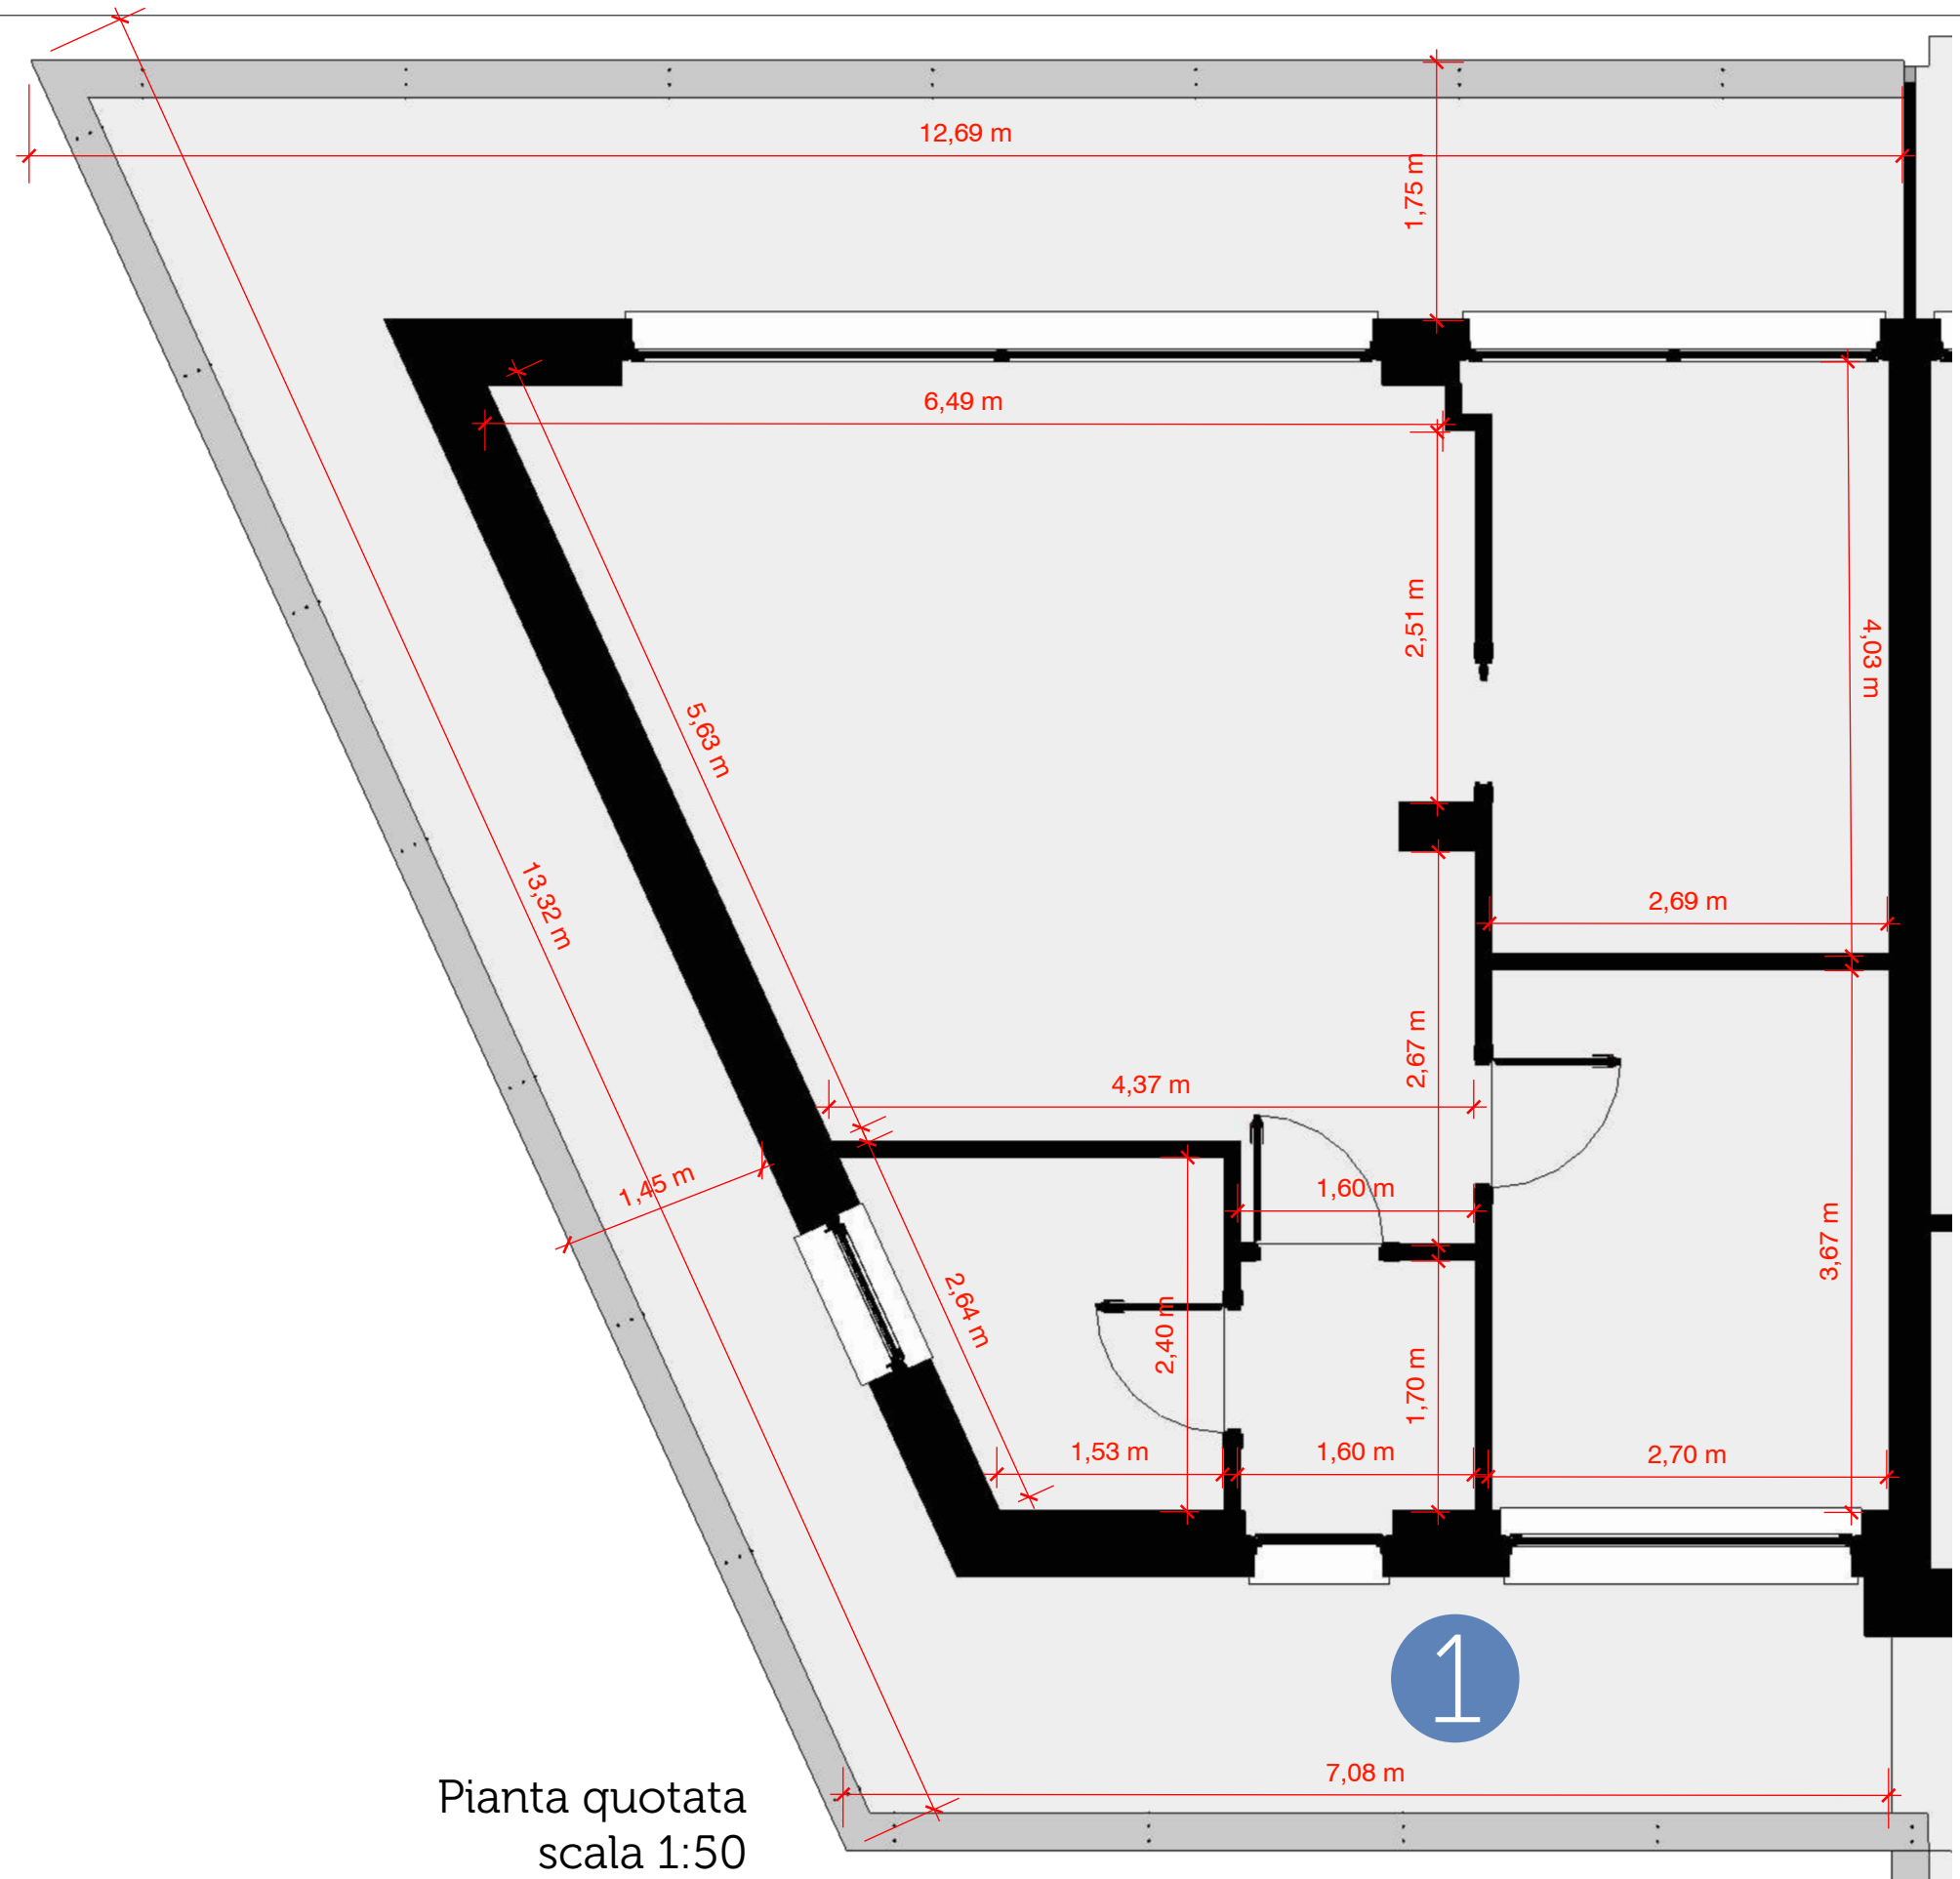

NOTE:

SUP. APPARTAMENTO: 71,59 mq

SUP. BALCONE: 48,71 mq

SUP. COMMERCIALE TOTALE: 95,95 mq

Pianta arredata
scala 1:50

Pianta piano terra
scala 1:200

Pianta quotata
scala 1:50

VISTE DELL'APPARTAMENTO:

Soggiorno

Cucina

Bagno

Camera matrimoniale

Camera doppia